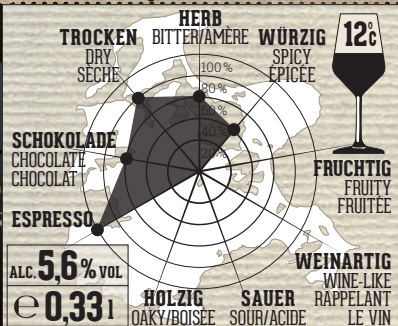

ALC 5,6% VOL
€ 0,33!

Perfekt zu Muscheln, Geräuchertem, Schokolade, Kuchen

AKTIONEN & ANGEBOTE:
VERKOSTUNG & GESCHMACK

1 2 3 4 5 6 7 8 9 10 11 12 | 23 24 25 26 27 | L1 2 4 8 16